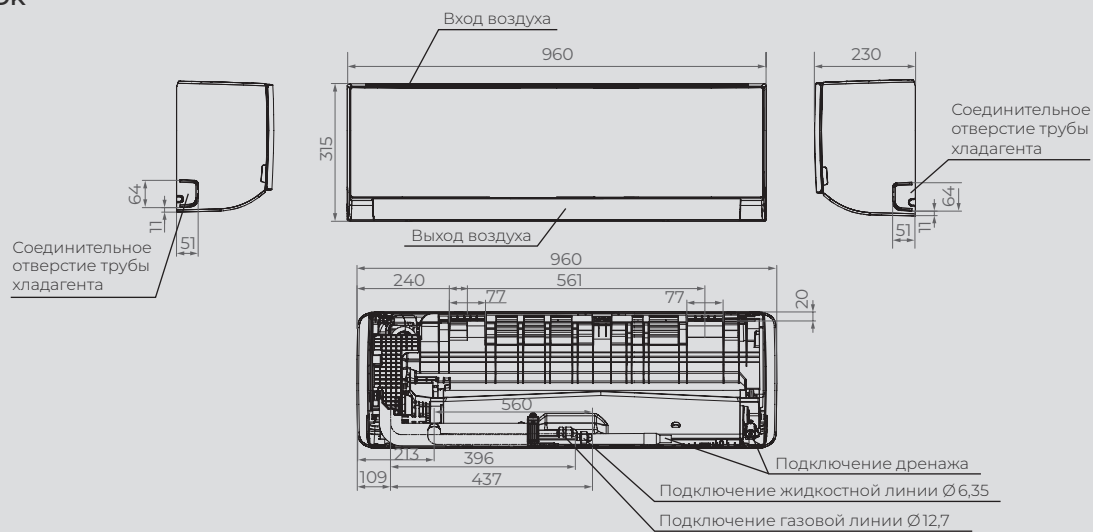

Параметр / Модель	RCS-05DJ	RCS-07DJ	RCS-09DJ	RCS-12DJ	RCS-15DJ	RCS-18DJ	RCS-24DJ	RCS-28DJ
Напряжение питания, В/Гц/Ф	220-240/50/1							
Номинальная холодопроизводительность, кВт	1,7	2,2	2,8	3,6	4,5	5,6	7,1	8,4
Номинальная теплопроизводительность, кВт	2	2,5	3,3	4	5	6,3	8	8,4
Уровень звукового давления, дБ(А)	33/32/32/ 30/30/28	36/35/33/ 32/30/28	36/35/33/ 32/30/28	38/35/33/ 32/30/28	38/37/36/ 32/31/29	40/38/36/ 35/33/31	45/42/41/ 38/35/31	50/48/45/ 41/36/33
Воздушный поток, м³/час	520/500/490/ 450/430/420	590/550/520/ 490/450/420	590/550/520/ 490/450/420	620/550/520/ 490/450/420	690/660/620/ 540/520/480	970/900/850/ 800/730/690	1200/1080/1020/ 900/800/700	1400/1320/1200/ 1020/850/730
Потребляемая мощность, Вт	20	20	20	30	30	30	70	80
Номинальный ток вентилятора, А	0,34	0,36	0,36	0,43	0,45	0,45	0,45	0,81
Диаметр труб, жидкость, мм (дюйм)	Ø 6,35 (1/4)	Ø 6,35 (1/4)	Ø 6,35 (1/4)	Ø 6,35 (1/4)	Ø 9,53 (3/8)	Ø 9,53 (3/8)	Ø 9,53 (3/8)	Ø 9,53 (3/8)
Диаметр труб, газ, мм (дюйм)	Ø 9,53 (3/8)	Ø 9,53 (3/8)	Ø 9,53 (3/8)	Ø 12,7 (1/2)	Ø 15,88 (5/8)	Ø 15,88 (5/8)	Ø 15,88 (5/8)	Ø 15,88 (5/8)
Хладагент	R410A (Поставляются заправленные азотом)							
Дренаж (Ø нар.), мм	VP25 (наружный диаметр 32 мм)							
Габариты (В×Ш×Г), мм	845×270×203	845×270×203	845×270×203	845×270×203	960×315×230	1120×315×230	1120×315×230	1120×315×230
Вес нетто, кг	9	9	9	9	13	14,5	14,5	14,5

## Чертежи внутренних блоков

Все размеры указаны в мм

RCS-05DK  
RCS-07DK  
RCS-09DK  
RCS-12DK

RCS-15DK

RCS-18DK  
RCS-24DK  
RCS-28DK