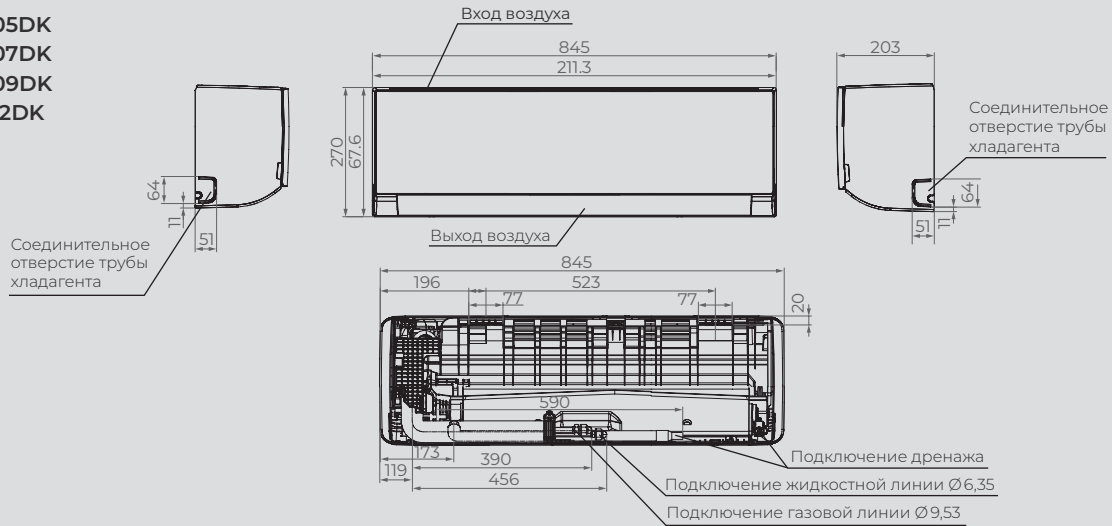

Параметр / Модель	RCS-05DJ	RCS-07DJ	RCS-09DJ	RCS-12DJ	RCS-15DJ	RCS-18DJ	RCS-24DJ	RCS-28DJ
Напряжение питания, В/Гц/Ф	220-240/50/1							
Номинальная холодопроизводительность, кВт	1,7	2,2	2,8	3,6	4,5	5,6	7,1	8,4
Номинальная теплопроизводительность, кВт	2	2,5	3,3	4	5	6,3	8	8,4
Уровень звукового давления, дБ(А)	33/32/32/ 30/30/28	36/35/33/ 32/30/28	36/35/33/ 32/30/28	38/35/33/ 32/30/28	38/37/36/ 32/31/29	40/38/36/ 35/33/31	45/42/41/ 38/35/31	50/48/45/ 41/36/33
Воздушный поток, м³/час	520/500/490/ 450/430/420	590/550/520/ 490/450/420	590/550/520/ 490/450/420	620/550/520/ 490/450/420	690/660/620/ 540/520/480	970/900/850/ 800/730/690	1200/1080/1020/ 900/800/700	1400/1320/1200/ 1020/850/730
Потребляемая мощность, Вт	20	20	20	30	30	30	70	80
Номинальный ток вентилятора, А	0,34	0,36	0,36	0,43	0,45	0,45	0,45	0,81
Диаметр труб, жидкость, мм (дюйм)	Ø 6,35 (1/4)	Ø 6,35 (1/4)	Ø 6,35 (1/4)	Ø 6,35 (1/4)	Ø 9,53 (3/8)	Ø 9,53 (3/8)	Ø 9,53 (3/8)	Ø 9,53 (3/8)
Диаметр труб, газ, мм (дюйм)	Ø 9,53 (3/8)	Ø 9,53 (3/8)	Ø 9,53 (3/8)	Ø 12,7 (1/2)	Ø 15,88 (5/8)	Ø 15,88 (5/8)	Ø 15,88 (5/8)	Ø 15,88 (5/8)
Хладагент	R410A (Поставляются заправленные азотом)							
Дренаж (Ø нар.), мм	VP25 (наружный диаметр 32 мм)							
Габариты (В×Ш×Г), мм	845×270×203	845×270×203	845×270×203	845×270×203	960×315×230	1120×315×230	1120×315×230	1120×315×230
Вес нетто, кг	9	9	9	9	13	14,5	14,5	14,5

Параметры производительности указаны при:

- Охл: Твн=+27 °С по сух. терм; +19 °С по вл. терм.
- Нагр: Твн=+20 °С; Тнар=+7 °С по сух. терм.
- Длина трассы: 7,5 м; перепад 0 м.

## Чертежи внутренних блоков

Все размеры указаны в мм

RCS-05DK  
RCS-07DK  
RCS-09DK  
RCS-12DK

RCS-15DK

RCS-18DK  
RCS-24DK  
RCS-28DK